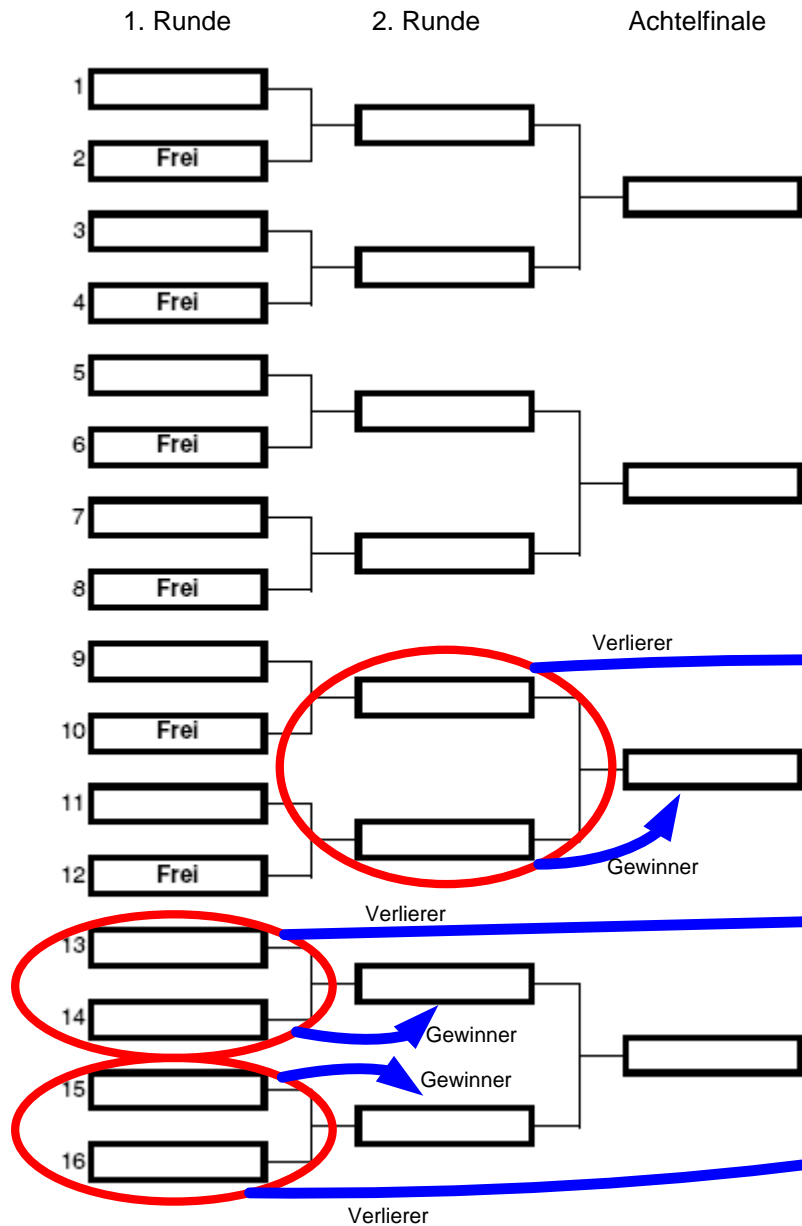

Match Play – Golf-Club Deinster Mühle

Gruppe A

Die Verlierer der 1. Runde in Gruppe A spielen anschließend in der 1. Runde der Gruppe B weiter.

Die Verlierer der 2. Runde in der Gruppe A, die in der 1. Runde ein Freilos hatten, spielen im Achtelfinale der Gruppe B weiter.

Gruppe B