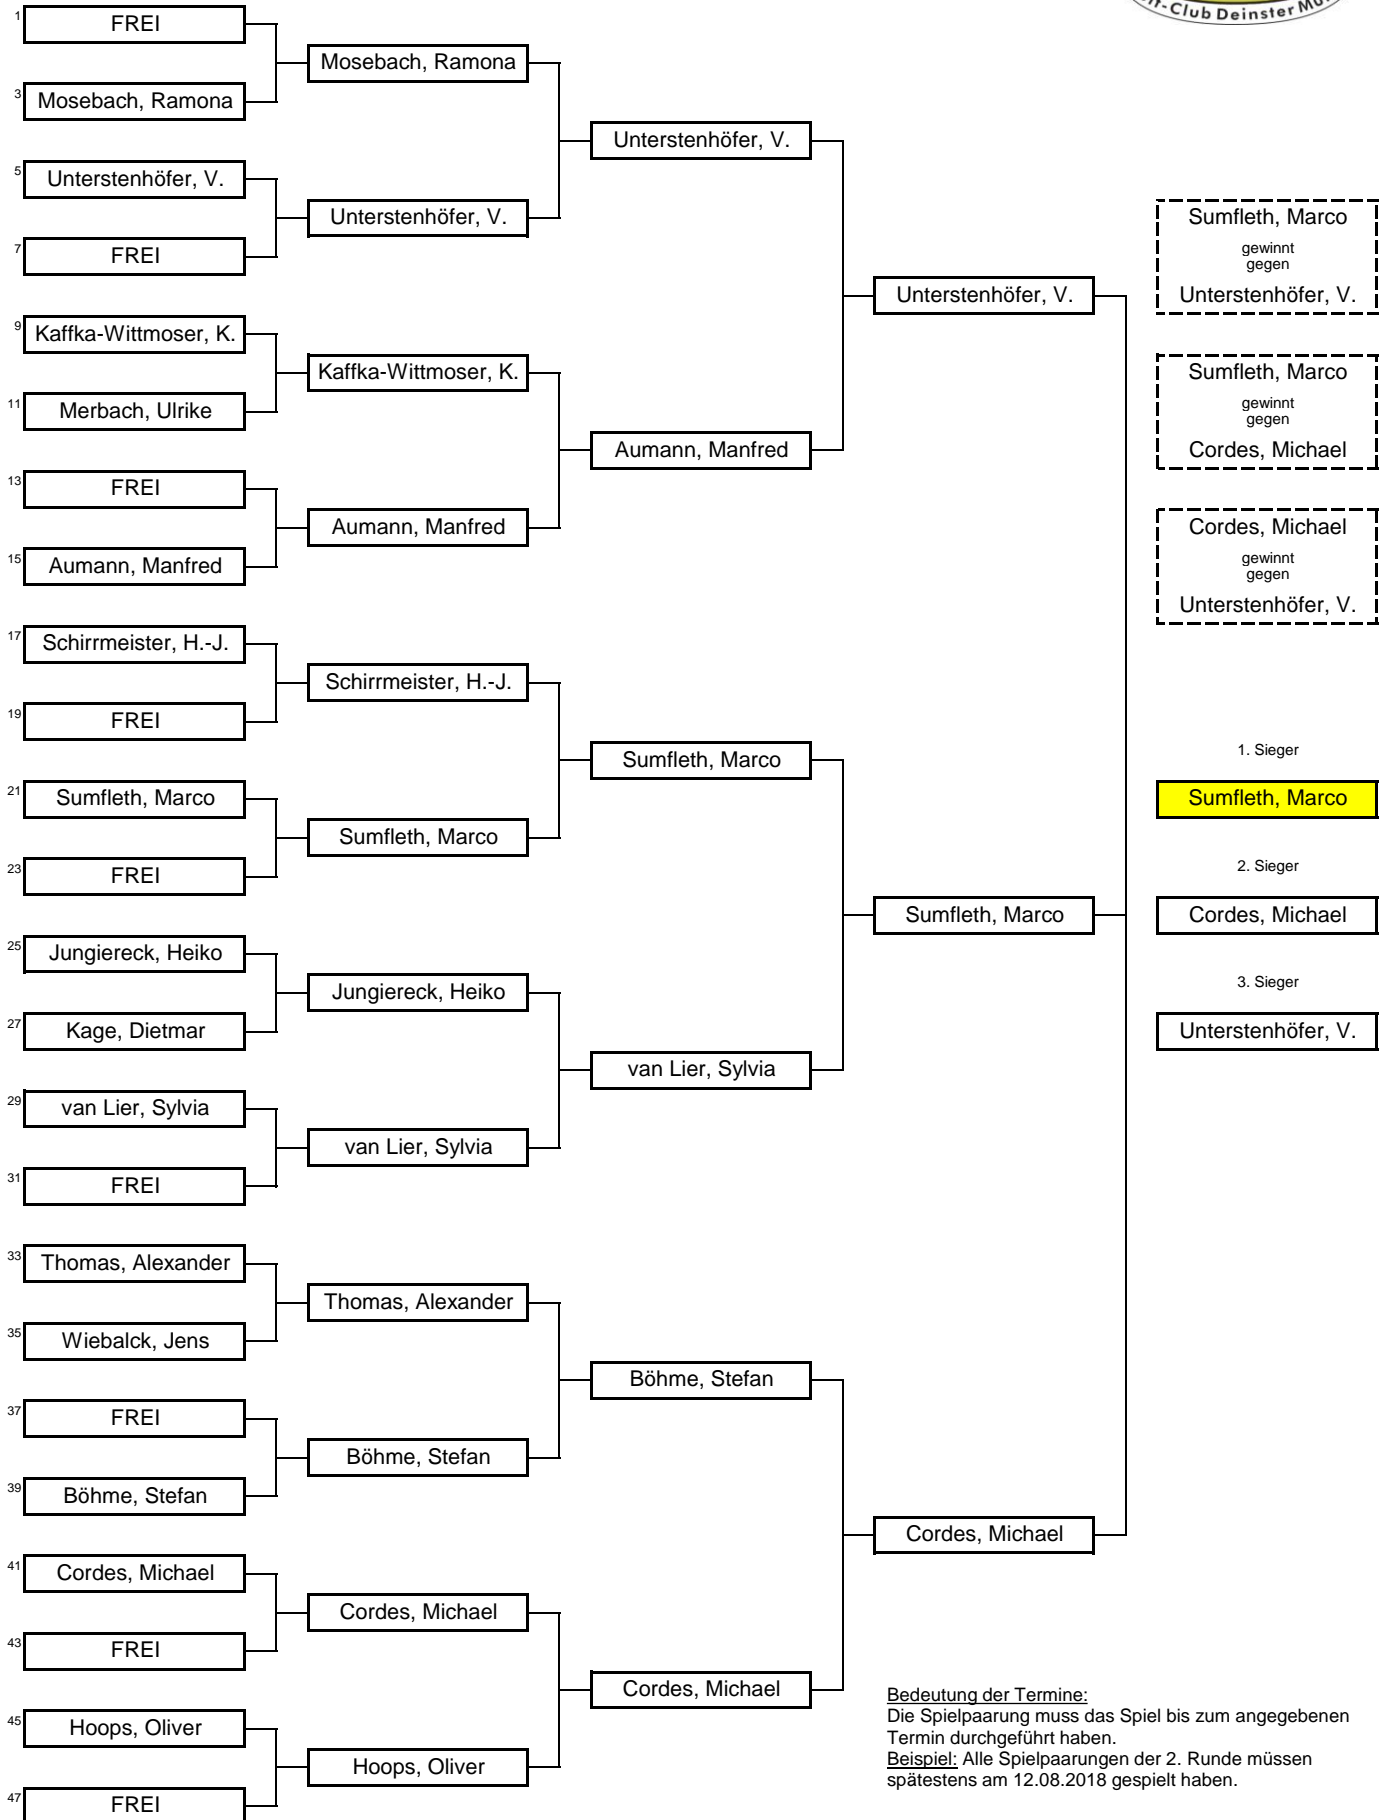

**Golf Club Deinster Mühle - Match - Play 2018 - Gruppe B**

5  
1. Runde  
muss gespielt sein  
bis 22.07.2018

3  
2. Runde  
muss gespielt sein  
bis 12.08.2018

3  
3. Runde  
muss gespielt sein  
bis 02.09.2018

2  
Endrunde  
muss gespielt sein  
bis 16.09.2018

Bedeutung der Termine:  
Die Spielpaarung muss das Spiel bis zum angegebenen Termin durchgeführt haben.  
Beispiel: Alle Spielpaarungen der 2. Runde müssen spätestens am 12.08.2018 gespielt haben.

Hinweis zum Endspiel beim Match Play 2018

Die 3 erfolgreichen Golfer, die das Endspiel erreicht haben, ermitteln den 1. - 3. Sieger in einem Match 'Jeder Gegen Jeden'.

Bei einem Gleichstand der gewonnenen Matches entscheidet das bessere Einzelergebnis des direkten Vergleichs