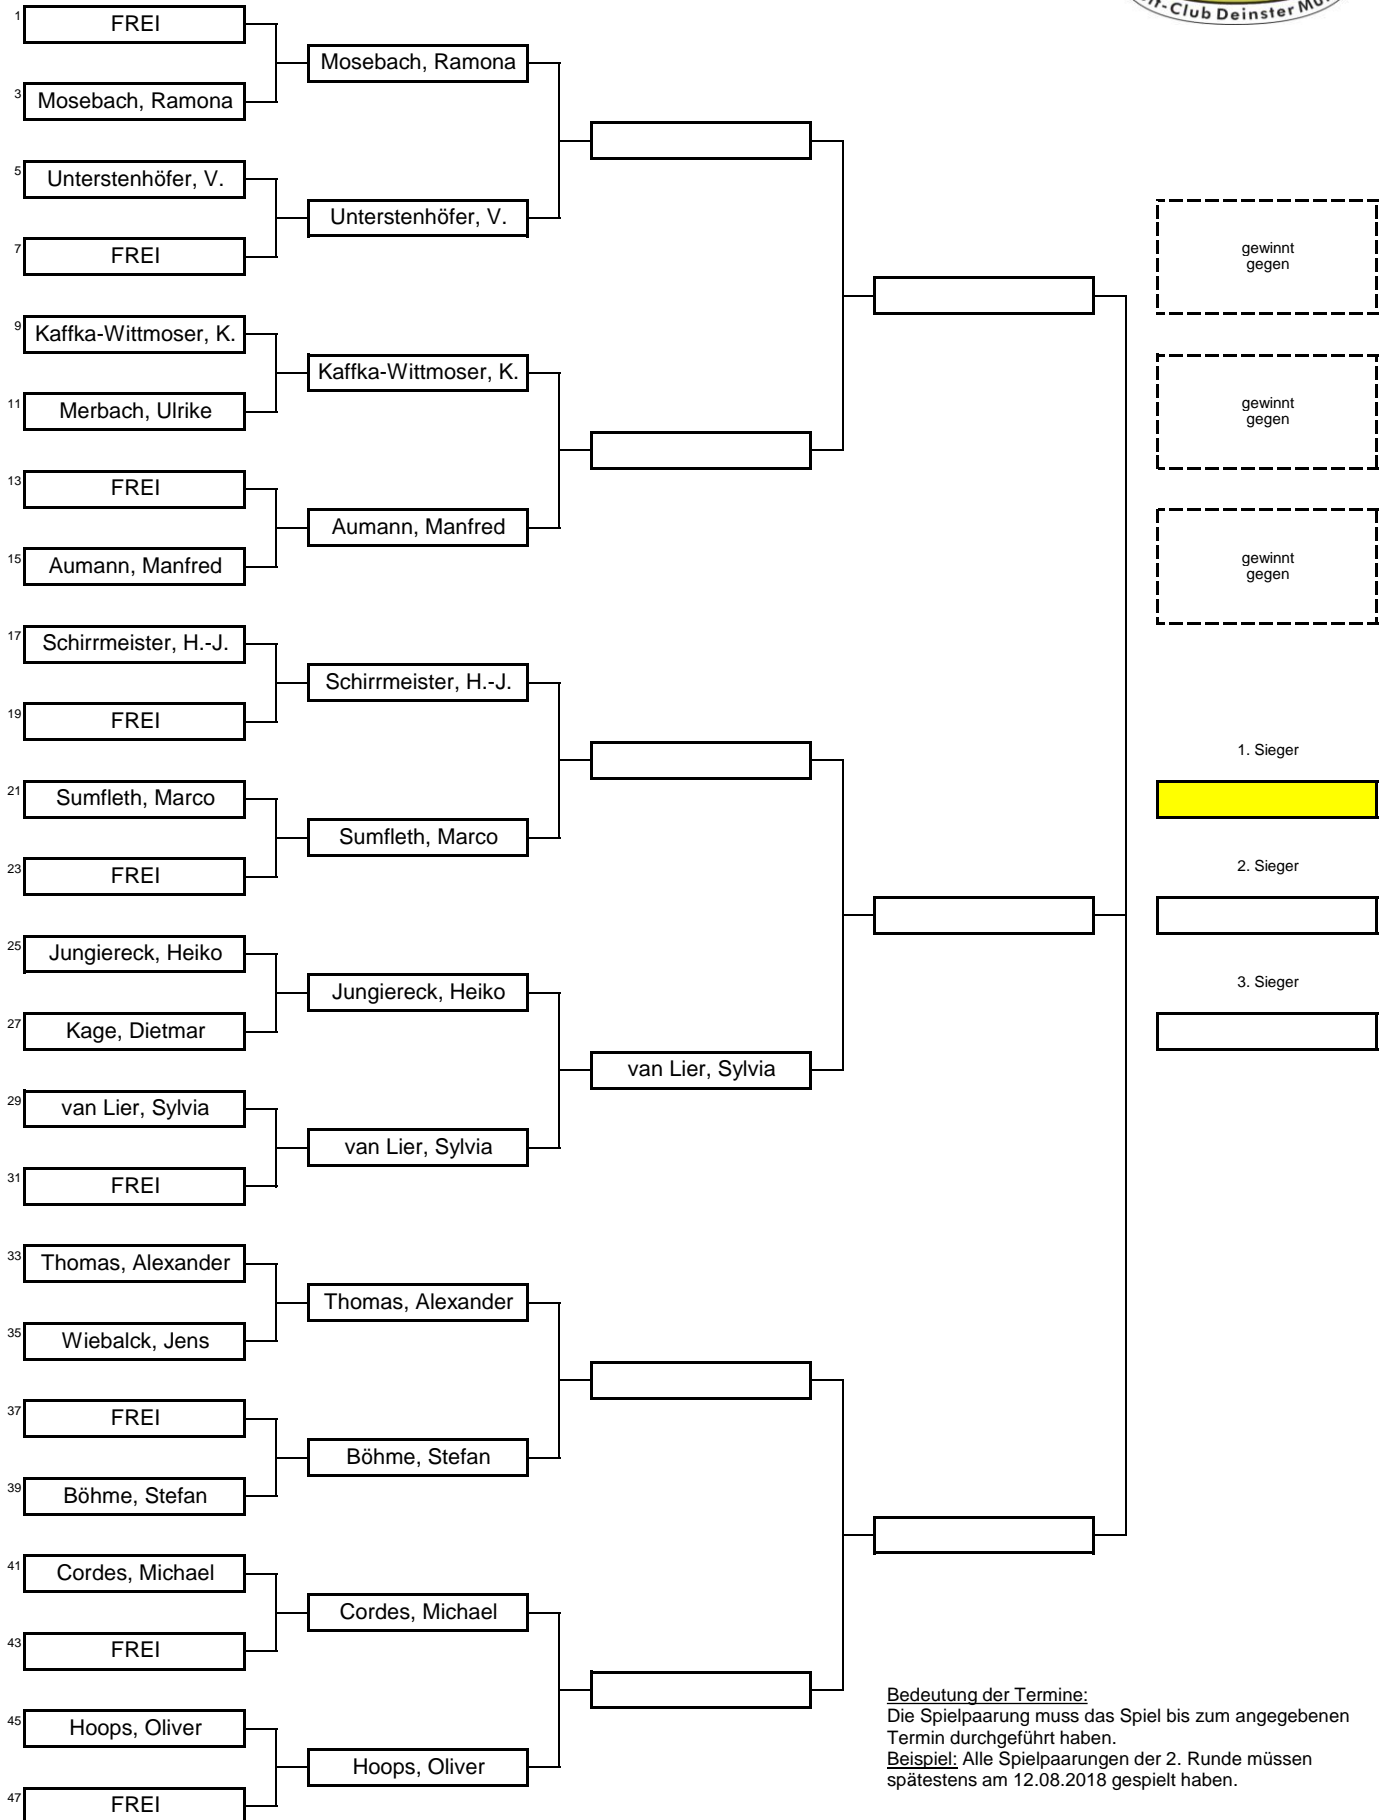

**Golf Club Deinster Mühle - Match - Play 2018 - Gruppe B**

5  
1. Runde  
muss gespielt sein  
bis 22.07.2018

3  
2. Runde  
muss gespielt sein  
bis 12.08.2018

3  
3. Runde  
muss gespielt sein  
bis 02.09.2018

2  
Endrunde  
muss gespielt sein  
bis 16.09.2018

Bedeutung der Termine:  
Die Spielpaarung muss das Spiel bis zum angegebenen Termin durchgeführt haben.  
Beispiel: Alle Spielpaarungen der 2. Runde müssen spätestens am 12.08.2018 gespielt haben.

Hinweis zum Endspiel beim Match Play 2018

Die 3 erfolgreichen Golfer, die das Endspiel erreicht haben, ermitteln den 1. - 3. Sieger in einem Match 'Jeder Gegen Jeden'.

Bei einem Gleichstand der gewonnenen Matches entscheidet das bessere Einzelergebnis des direkten Vergleichs