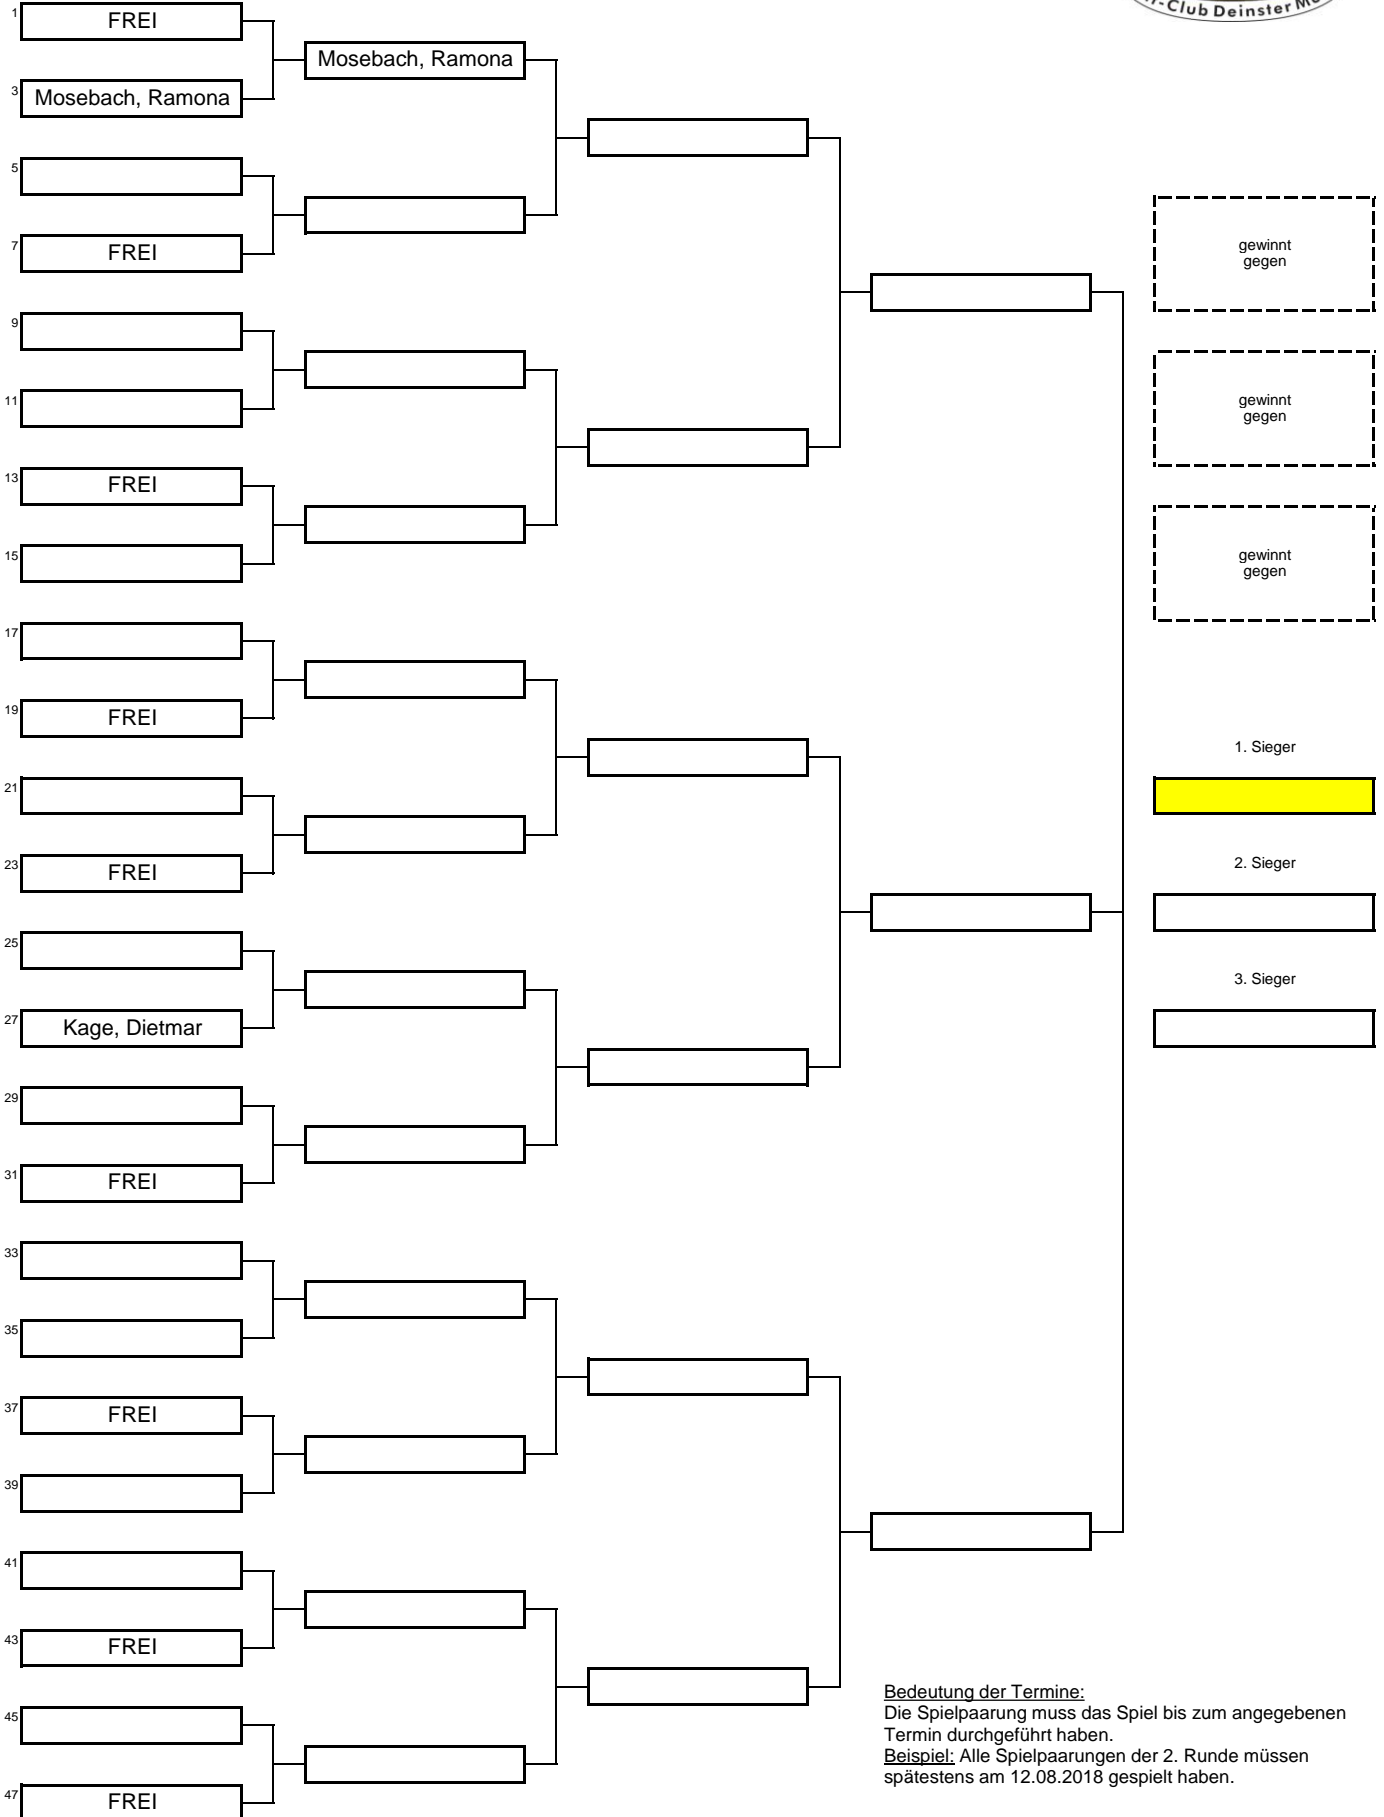

Golf Club Deinster Mühle - Match - Play 2018 - Gruppe B

5
1. Runde
muss gespielt sein
bis 22.07.2018

3
2. Runde
muss gespielt sein
bis 12.08.2018

3
3. Runde
muss gespielt sein
bis 02.09.2018

2
Endrunde
muss gespielt sein
bis 16.09.2018

Bedeutung der Termine:
Die Spielpaarung muss das Spiel bis zum angegebenen Termin durchgeführt haben.
Beispiel: Alle Spielpaarungen der 2. Runde müssen spätestens am 12.08.2018 gespielt haben.

Hinweis zum Endspiel beim Match Play 2018

Die 3 erfolgreichen Golfer, die das Endspiel erreicht haben, ermitteln den 1. - 3. Sieger in einem Match 'Jeder Gegen Jeden'.
Bei einem Gleichstand der gewonnenen Matches entscheidet das bessere Einzelergebnis des direkten Vergleichs