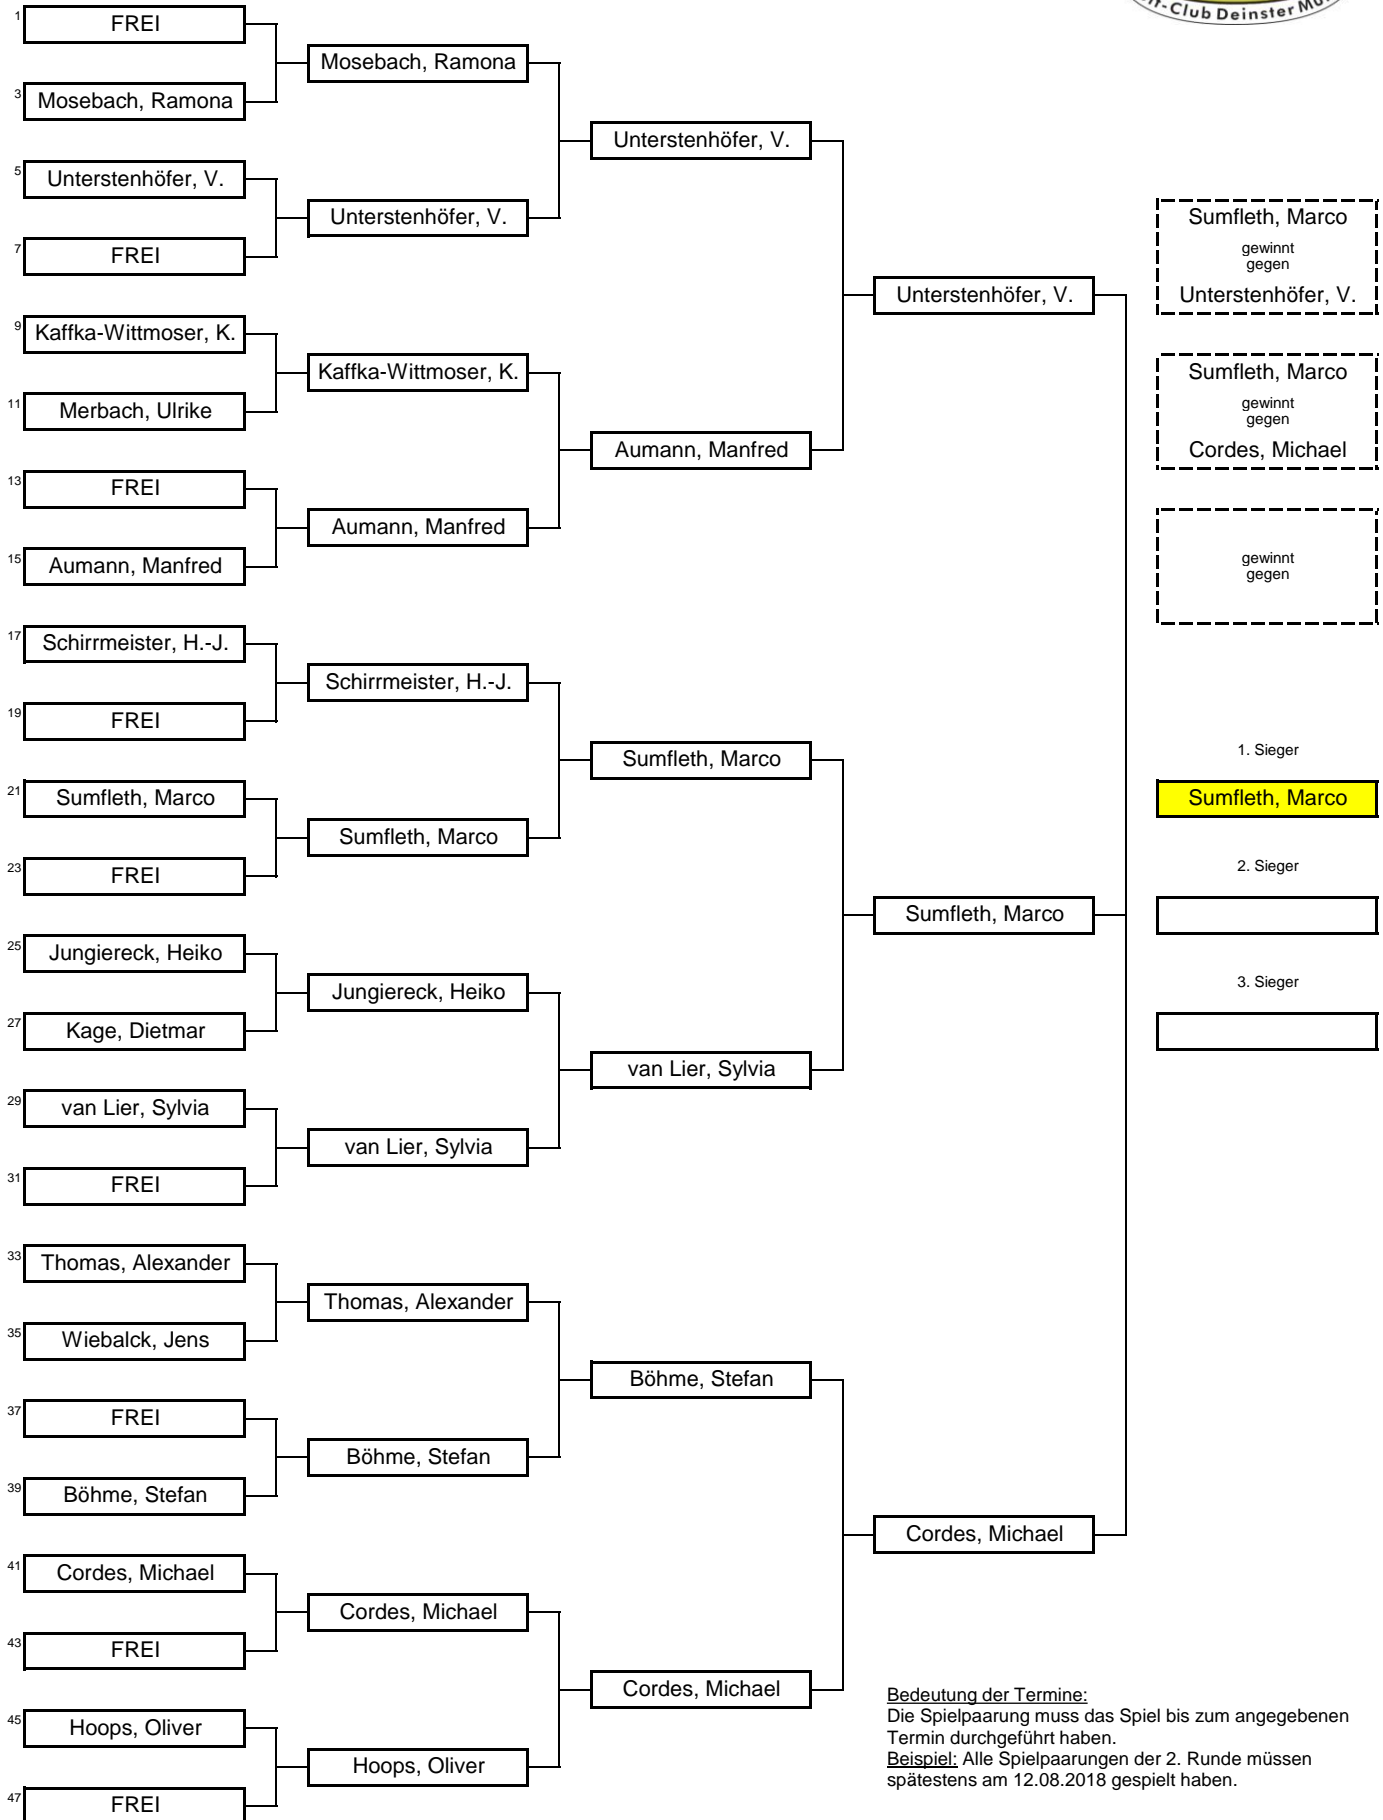

Golf Club Deinster Mühle - Match - Play 2018 - Gruppe B

5
1. Runde
muss gespielt sein
bis 22.07.2018

3
2. Runde
muss gespielt sein
bis 12.08.2018

3
3. Runde
muss gespielt sein
bis 02.09.2018

2
Endrunde
muss gespielt sein
bis 16.09.2018

Bedeutung der Termine:
Die Spielpaarung muss das Spiel bis zum angegebenen Termin durchgeführt haben.
Beispiel: Alle Spielpaarungen der 2. Runde müssen spätestens am 12.08.2018 gespielt haben.

Hinweis zum Endspiel beim Match Play 2018
Die 3 erfolgreichen Golfer, die das Endspiel erreicht haben, ermitteln den 1. - 3. Sieger in einem Match 'Jeder Gegen Jeden'.
Bei einem Gleichstand der gewonnenen Matches entscheidet das bessere Einzelergebnis des direkten Vergleichs