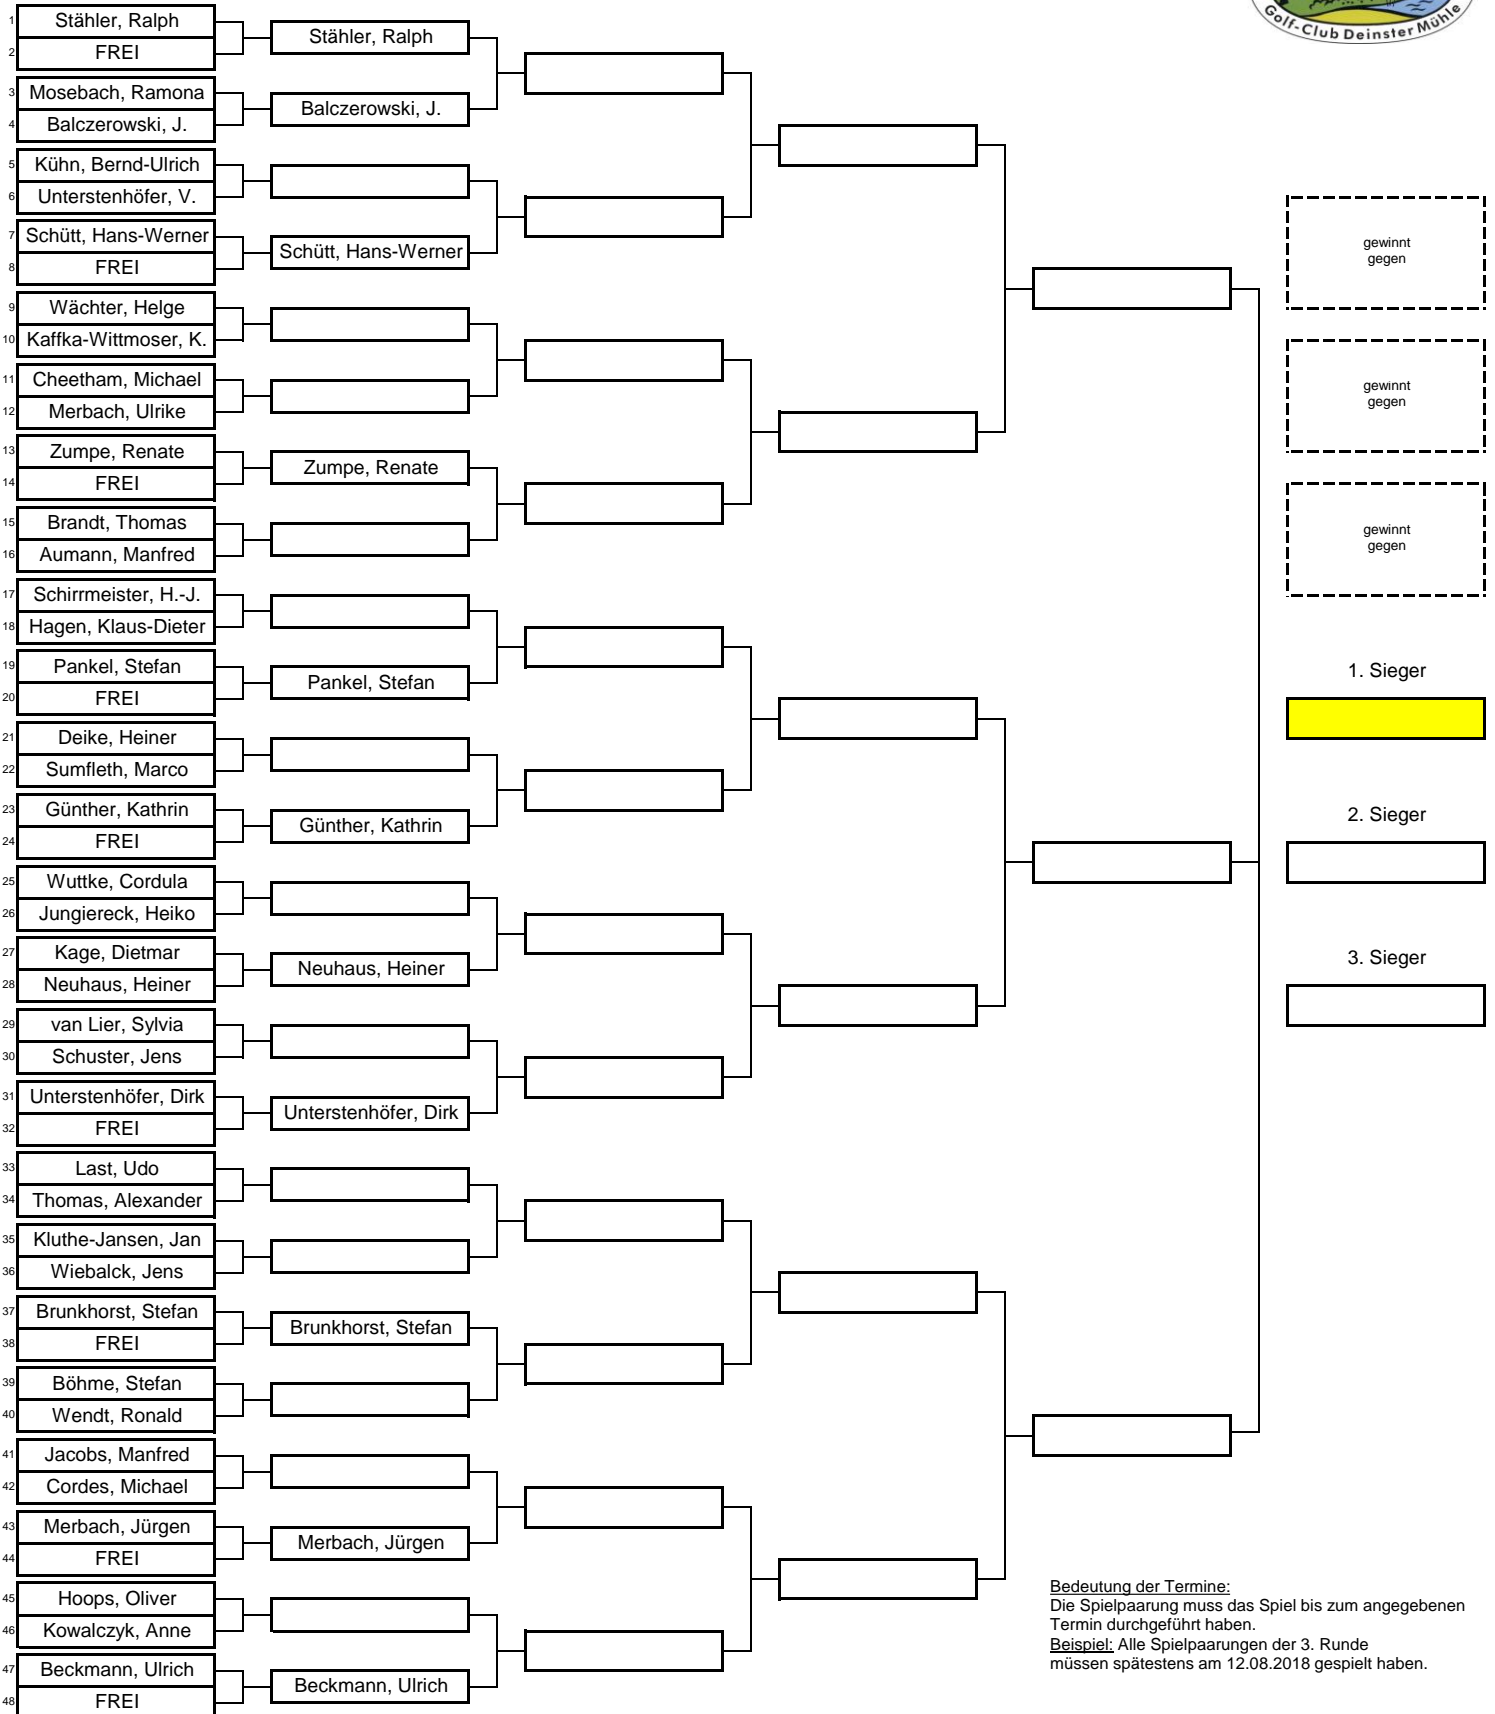

Golf Club Deinster Mühle - Match - Play 2018 - Gruppe A

7
1. Runde
muss gespielt sein
bis 17.06.2018

5
2. Runde
muss gespielt sein
bis 22.07.2018

3
3. Runde
muss gespielt sein
bis 12.08.2018

3
4. Runde
muss gespielt sein
bis 02.09.2018

2
Endrunde
muss gespielt sein
bis 16.09.2018

Bedeutung der Termine:
Die Spielpaarung muss das Spiel bis zum angegebenen Termin durchgeführt haben.
Beispiel: Alle Spielpaarungen der 3. Runde müssen spätestens am 12.08.2018 gespielt haben.

Hinweis zum Endspiel beim Match Play 2018

Die 3 erfolgreichen Golfer, die das Endspiel erreicht haben, ermitteln den 1. - 3. Sieger in einem Match 'Jeder Gegen Jeden'.

Bei einem Gleichstand der gewonnenen Matches entscheidet das bessere Einzelergebnis des direkten Vergleichs