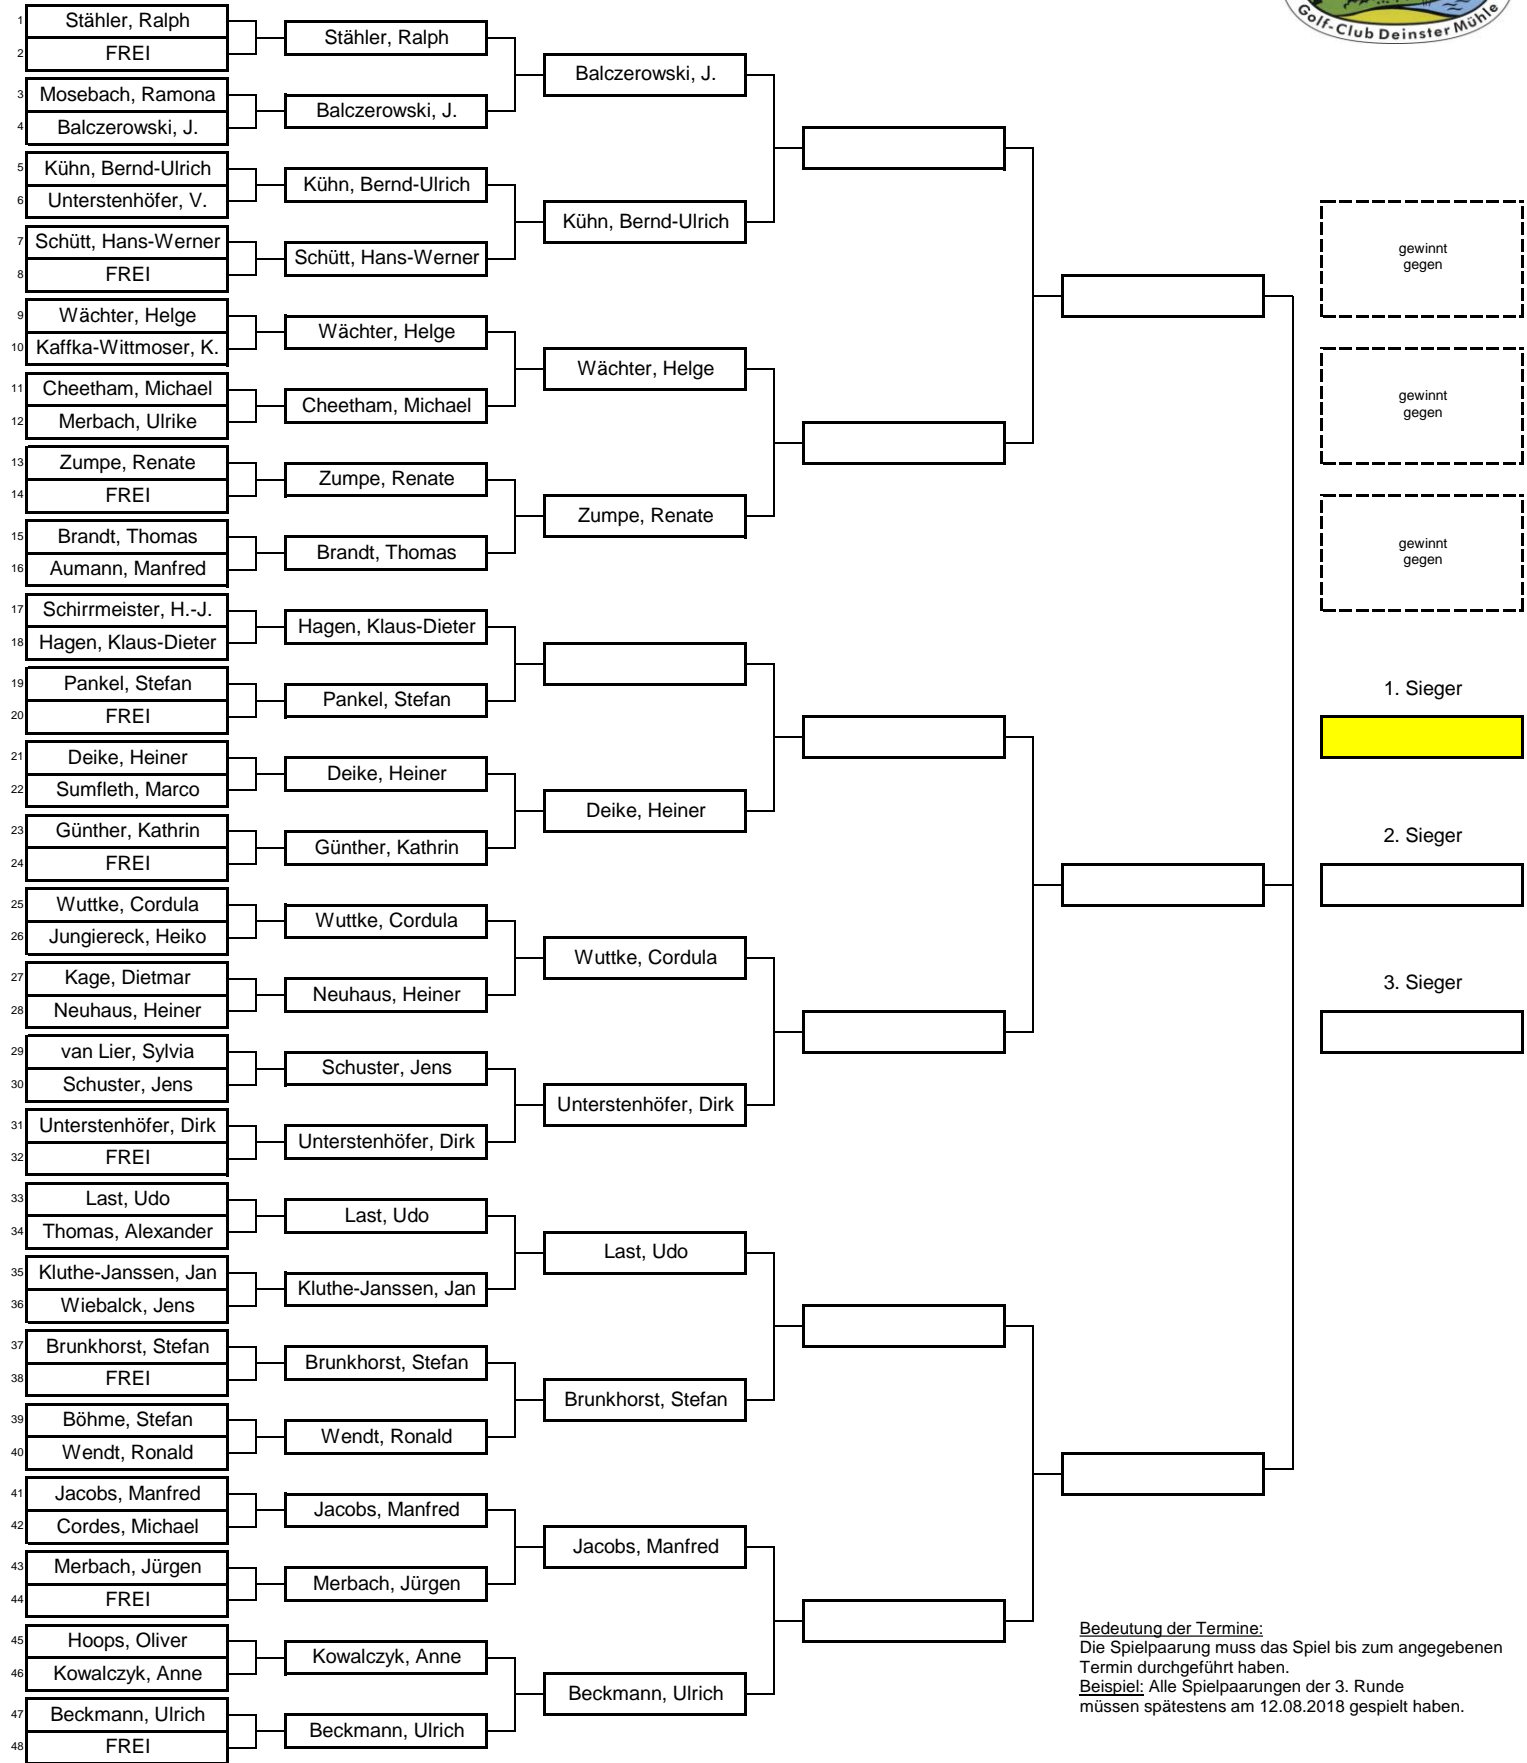

Golf Club Deinster Mühle - Match - Play 2018 - Gruppe A

7
1. Runde
muss gespielt sein
bis 17.06.2018

5
2. Runde
muss gespielt sein
bis 22.07.2018

3
3. Runde
muss gespielt sein
bis 12.08.2018

3
4. Runde
muss gespielt sein
bis 02.09.2018

2
Endrunde
muss gespielt sein
bis 16.09.2018

Bedeutung der Termine:
Die Spielpaarung muss das Spiel bis zum angegebenen Termin durchgeführt haben.
Beispiel: Alle Spielpaarungen der 3. Runde müssen spätestens am 12.08.2018 gespielt haben.

Hinweis zum Endspiel beim Match Play 2018
Die 3 erfolgreichen Golfer, die das Endspiel erreicht haben, ermitteln den 1. - 3. Sieger in einem Match 'Jeder Gegen Jeden'.
Bei einem Gleichstand der gewonnenen Matches entscheidet das bessere Einzelergebnis des direkten Vergleichs