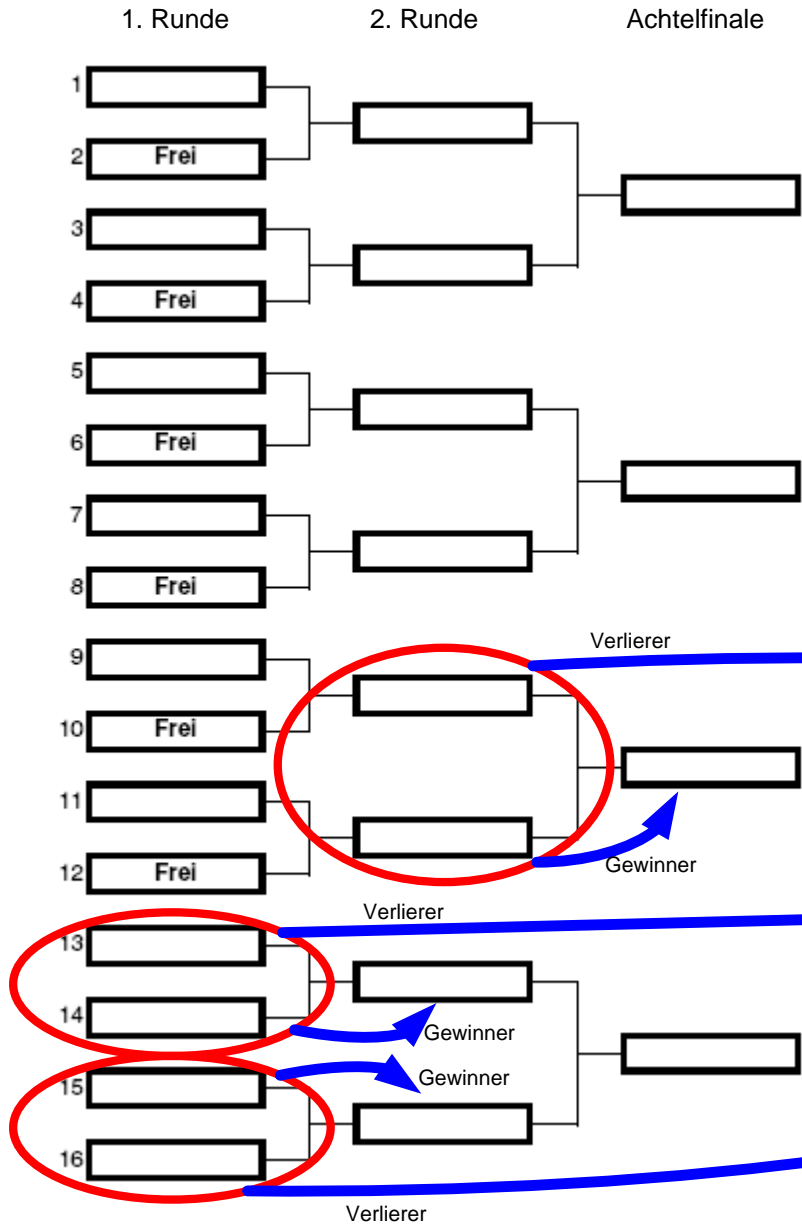

Match Play 2017 – Golf-Club Deinster Mühle

Gruppe A

Die Verlierer der 1. Runde in Gruppe A spielen anschließend in der 1. Runde der Gruppe B weiter.

Die Verlierer der 2. Runde in der Gruppe A, die in der 1. Runde ein Freilos hatten, spielen im Achtelfinale der Gruppe B weiter.

Gruppe B